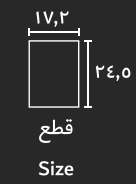

SAMAN MODEL 17